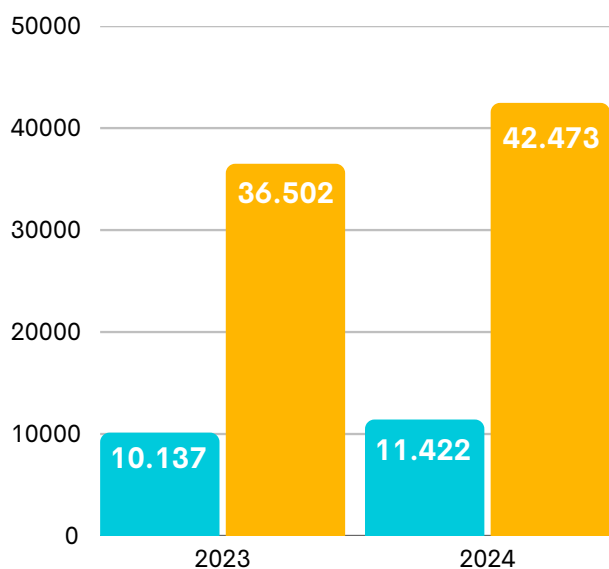

## Gminna Biblioteka Publiczna w Mszanie w 2024 roku (łącznie wszystkie placówki)

### Odwiedziny i wypożyczenia

Odwiedziny w bibliotece **13% ↑**  
Wypożyczenia **16% ↑**

### Czytelnicy według wieku

do 5 lat    6-12 lat    13-15 lat  
16-19 lat    20-24 lata    25-44 lata  
45-60 lat    powyżej 60 lat