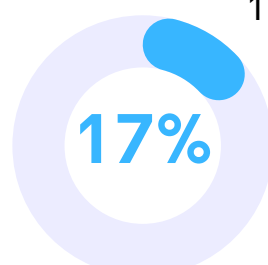

Literatura
dla dzieci
i młodzieży
11.848 szt.