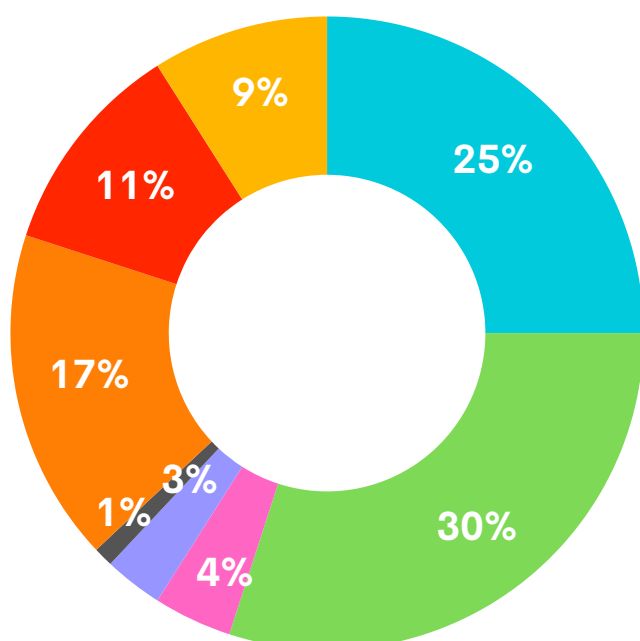

### Odwiedziny i wypożyczenia

Odwiedziny w bibliotece **13% ↑**  
Wypożyczenia **16% ↑**

### Wypożyczenia na zewnątrz 42.473 książki

Literatura dla dorosłych - 18.249 szt.

Literatura dla dzieci i młodzieży - 21.541 szt.

Literatura popularnonaukowa - 2.683 szt.

### Czytelnicy zapisani do biblioteki

**6% ↑**

### Czytelnicy według wieku

do 5 lat    6-12 lat    13-15 lat  
16-19 lat    20-24 lata    25-44 lata  
45-60 lat    powyżej 60 lat